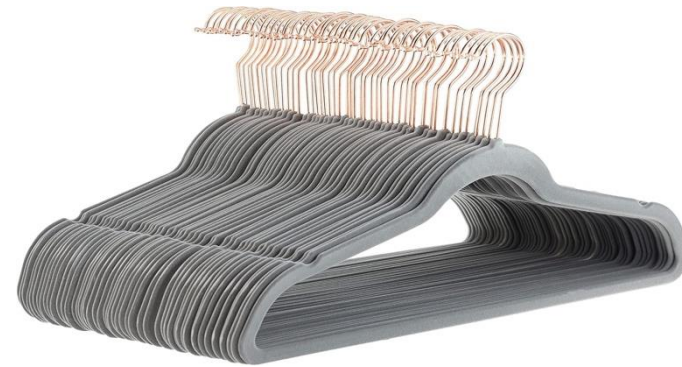

Ancho: 80 cm.

Perchero metálico

25 unidades

Altura: 140 cm.

Barra: 130-190 cm.

Ancho: 55 cm.

Perchas

400 unidades

9 unidades puff inflable gris

Atril metacrilato 120x60

Atril con pantalla led

Pixel 1.86

Medida del display 48x128 cms

2 pantallas TV 75" LG
8 pantallas TV 75" LG
15 pantallas TV 55" LG

Con trípodes a suelo distintas medidas