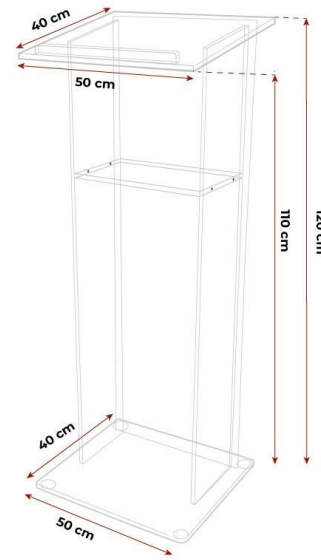

Atril metacrilato 120x60