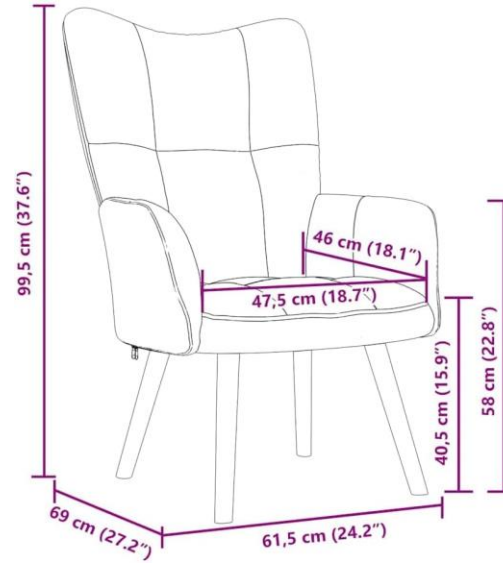

**Sillón terciopelo vino
tinto**
4 unidades